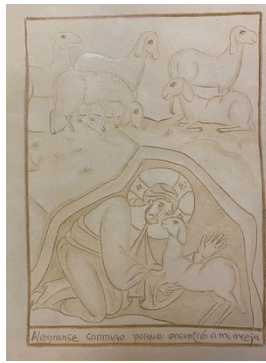

ESTUCHES DE CUERO

Cosidos a mano, pirograbados o pintados a mano por las monjas de la Fraternidad.

Pirograbados