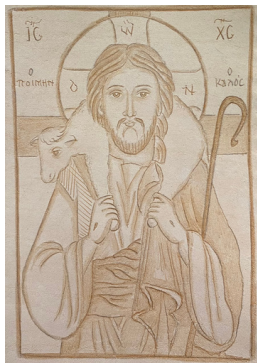

CIRIOS PASCUALES

Elaborado con cera de abeja y parafina.

Icono escrito a mano

Trabajado artesanalmente por las monjas del monasterio

Medidas

Familiar:

7,5 cm Ø x 40 cm

Medidas

Pintadas por las monjas de la Fraternidad

NIÑO/A EN MANOS DE DIOS

Medidas: 11 x 6 cm

Monocolor

Colores surtidos

PLACA SALMO BUEN PASTOR

Medidas:

15 x 11 cm

ESTUCHES DE CUERO

Cosidos a mano, pirograbados o pintados a mano por las monjas de la Fraternidad.

Pirograbados

Pintados

Biblia

Jerusalén Grande
Pueblo de Dios
Grande | Pequeña
Latinoamericana
Grande | Pequeña

Liturgia

- de los fieles
- de las horas
- cotidiana

Misales

Leccionarios

Y otros tamaños
a pedido

ICONOS BIZANTINOS ESCRITOS

Realizados sobre madera y levka. Pintados al temple.
Dorado a la hoja. Escritos por las Monjas del Monasterio.
Tamaño: 22 cm x 28cm