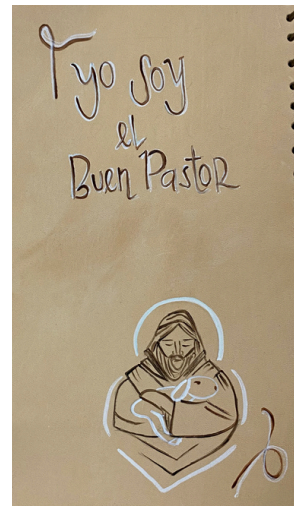

Pintados

Biblia

Jerusalén Grande
Pueblo de Dios
Grande | Pequeña
Latinoamericana
Grande | Pequeña

Liturgia

- de los fieles
- de las horas
- cotidiana

Misales

Leccionarios

Y otros tamaños
a pedido