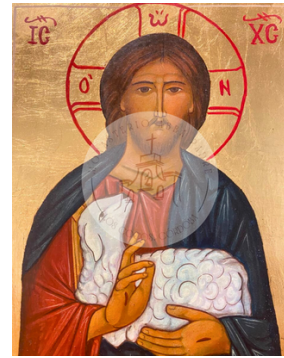

Liturgia

- de los fieles
- de las horas
- cotidiana

Misales

Leccionarios

Y otros tamaños
a pedido

ICONOS BIZANTINOS ESCRITOS

Realizados sobre madera y levka. Pintados al temple.
Dorado a la hoja. Escritos por las Monjas del Monasterio.
Tamaño: 22 cm x 28cm

Jesús

María

Santos

CUSTODIAS EUCARISTICAS

Icono hecho a mano con Ostensorio y funda de tela.

Tamaños

• 40 x 23 cm

• 60 x 35 cm