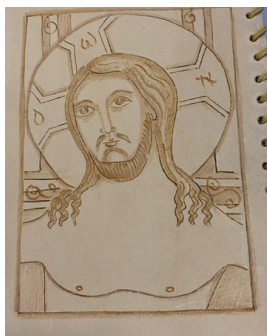

ESTUCHES DE CUERO

Cosidos a mano, pirograbados o pintados a mano por las monjas de la Fraternidad.

Pirograbados