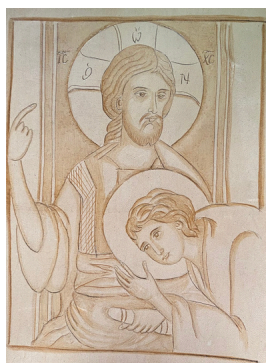

Fino:

7,5 cm Ø x 80 cm

Grande:

10 cm Ø x 80 cm

PIEZAS DE RESINA HECHAS A MANO

SAN JOSÉ DORMIDO

Pintadas por las monjas de la Fraternidad.

Con almohada

Pintadas por las monjas de la Fraternidad

NIÑO/A EN MANOS DE DIOS

Medidas: 11 x 6 cm

Monocolor

Colores surtidos

PLACA SALMO BUEN PASTOR

Medidas:

15 x 11 cm

ESTUCHES DE CUERO

Cosidos a mano, pirograbados o pintados a mano por las monjas de la Fraternidad.

Pirograbados

Pintados

Biblia

Jerusalén Grande
Pueblo de Dios
Grande | Pequeña
Latinoamericana
Grande | Pequeña

Liturgia

- de los fieles
- de las horas
- cotidiana

Misales

Leccionarios

Y otros tamaños
a pedido

ICONOS BIZANTINOS ESCRITOS

Realizados sobre madera y levka. Pintados al temple.
Dorado a la hoja. Escritos por las Monjas del Monasterio.
Tamaño: 22 cm x 28cm