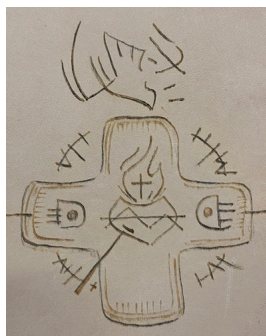

CIRIOS PASCUALES

Elaborado con cera de abeja y parafina.

Icono escrito a mano

Trabajado artesanalmente por las monjas del monasterio

Medidas

Familiar:

7,5 cm Ø x 40 cm

Medidas

Pintadas por las monjas de la Fraternidad

NIÑO/A EN MANOS DE DIOS

Medidas: 11 x 6 cm

Monocolor

Colores surtidos

PLACA SALMO BUEN PASTOR

Medidas:

15 x 11 cm

ESTUCHES DE CUERO

Cosidos a mano, pirograbados o pintados a mano por las monjas de la Fraternidad.

Pirograbados

Pintados

Biblia

Jerusalén Grande
Pueblo de Dios
Grande | Pequeña
Latinoamericana
Grande | Pequeña

Liturgia

- de los fieles
- de las horas
- cotidiana

Misales

Leccionarios

Y otros tamaños
a pedido

ICONOS BIZANTINOS ESCRITOS

Realizados sobre madera y levka. Pintados al temple.
Dorado a la hoja. Escritos por las Monjas del Monasterio.
Tamaño: 22 cm x 28cm